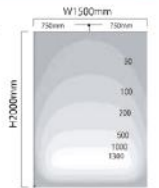

タテヤマアドバンス アドビュー・アドビューL・アドビューUPPER

省電力LEDならではの大幅な節電
一般的なスポット照明と比べて
約80%の削減効果

アドビュー

上から照射

スリキリとした外観を意識したLED電装ユニット

品番	色温度	外形寸法	重量	消費電力	出力電流	LED個数
W1800-67K	昼光色(6700K)	1833x85x165	6.0kg	22w	350mA	18
W1800-53K	昼白色(5300K)					
W1200-67K	昼光色(6700K)	1225x85x165	4.0kg	15w		12
W1200-53K	昼白色(5300K)					

アドビューL

上から照射

最適な配光設計で照射距離2倍

品番	色温度	外形寸法	重量	消費電力	出力電流	LED個数
W1800-67K	昼光色(6500K)	1833x82x230	9.0kg	44w	700mA	18
W1200-67K	昼光色(6500K)	1225x82x230	6.2kg	29w		12

NEW アドビュー

下から照射

サインメディアを下部から照射するアッパータイプ

品番	色温度	外形寸法	重量	消費電力	出力電流	LED個数
W1800-67K	昼光色(6500K)	1833x82x230	9.0kg	44w	700mA	18
W1200-67K	昼光色(6500K)	1225x82x230	6.2kg	29w		12

商品の詳細については各営業担当者まで
お気軽にお問い合わせください。

株式会社アクティブハヤシ
〒501-6002 岐阜県羽島郡岐南町三宅3-264
TEL 058-245-1543 Fax 058-247-4402

三和サインワークス ボラックス3・パワーボラックス・ボラックス

NEW POLLUX3

明るさ
約1.5倍

配光イメージ (1200L)

ボラックス3	品番	外形寸法	重量	消費電力
600L (リアカバー)	POLLUX3-600L-65-SLA	W600xH41.6xD118.5	1.39kg	10w
1200L (リアカバー)	POLLUX3-1200L-65-SLA	W1200xH41.6xD118.5	2.53kg	16w
1800L (リアカバー)	POLLUX3-1800L-65-SLA	W1800xH41.6xD118.5	3.95kg	25w
600T (乳半)	POLLUX3-600T-65-SWA	W600xH73xD66	1.35kg	10w

ボラックス	品番	外形寸法	重量	消費電力
1200T (乳半)	POLLUX-1200T-65-SWA	W1200xH73xD66	2.40kg	13w

Power POLLUX

パワーボラックス	品番	外形寸法	重量	消費電力
1200L	PWR-PLX-1200LC-7067	W1187xH60xD170	3.9kg	29w
1800L	PWR-PLX-1800LC-7067	W1787xH60xD170	5.6kg	42w

ファーストシステム NILE2 (ナイル2)・NILE3 (ナイル3)

NILE2

上下方向に設置可能なウォールウォッシャー配光器具

標準ブラケットセット (上/下)

品番	外形寸法	重量	消費電力
F-NI25-70120-7N	W1186xH51xD130	4.0kg	30w
F-NI25-70030-7N	W2286xH51xD130	1.3kg	8w

NEW NILE3

本体直接設置可能な安価で軽い器具
(ブラケット不要)

品番	外形寸法	重量	消費電力
F-NI3E-70120-8D	W1196xH39xD128	2.6kg	16w
F-NI3E-70180-8D	W1796xH39xD128	3.7kg	22w