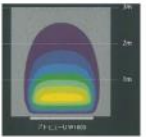

タテヤマアドバンス アドビュー・アドビューL・アドビューUPPER

省電力LEDならではの大幅な節電
一般的なスポット照明と比べて
約80%の削減効果

アドビュー

上から照射

スリキリとした外観を意識したLED電装ユニット

品番	色温度	外形寸法	重量	消費電力	出力電流	LED個数
W1800-67K	昼光色(6700K)	1833x85x165	6.0kg	22w	350mA	18
W1800-53K	昼白色(5300K)					
W1200-67K	昼光色(6700K)	1225x85x165	4.0kg	15w		12
W1200-53K	昼白色(5300K)					

アドビューL

上から照射

最適な配光設計で照射距離2倍

品番	色温度	外形寸法	重量	消費電力	出力電流	LED個数
W1800-67K	昼光色(6500K)	1833x82x230	9.0kg	44w	700mA	18
W1200-67K	昼光色(6500K)	1225x82x230	6.2kg	29w		12

NEW アドビュー

下から照射

サインメディアを下部から照射するアッパータイプ

品番	色温度	外形寸法	重量	消費電力	出力電流	LED個数
W1800-67K	昼光色(6500K)	1833x82x230	9.0kg	44w	700mA	18
W1200-67K	昼光色(6500K)	1225x82x230	6.2kg	29w		12

商品の詳細については各営業担当者まで
お気軽にお問い合わせください。

株式会社アクティブハヤシ
〒501-6002 岐阜県羽島郡岐南町三宅3-264
TEL 058-245-1543 Fax 058-247-4402

三和サインワークス ボラックス3・パワーボラックス・ボラックス

NEW POLLUX3

明るさ
約1.5倍

配光イメージ (1200L)

ボラックス3	品番	外形寸法	重量	消費電力
600L (リアカバー)	POLLUX3-600L-65-SLA	W600xH41.6xD118.5	1.39kg	10w
1200L (リアカバー)	POLLUX3-1200L-65-SLA	W1200xH41.6xD118.5	2.53kg	16w
1800L (リアカバー)	POLLUX3-1800L-65-SLA	W1800xH41.6xD118.5	3.95kg	25w
600T (乳半)	POLLUX3-600T-65-SWA	W600xH73xD66	1.35kg	10w

ボラックス	品番	外形寸法	重量	消費電力
1200T (乳半)	POLLUX-1200T-65-SWA	W1200xH73xD66	2.40kg	13w

Power POLLUX

パワーボラックス	品番	外形寸法	重量	消費電力
1200L	PWR-PLX-1200LC-7067	W1187xH60xD170	3.9kg	29w
1800L	PWR-PLX-1800LC-7067	W1787xH60xD170	5.6kg	42w

ファーストシステム NILE2 (ナイル2)・NILE3 (ナイル3)

NILE2

上下方向に設置可能なウォールウォッシャー配光器具

標準ブラケットセット (上/下)

品番	外形寸法	重量	消費電力
F-NI25-70120-7N	W1186xH51xD130	4.0kg	30w
F-NI25-70030-7N	W2286xH51xD130	1.3kg	8w

NEW NILE3

本体直接設置可能な安価で軽い器具
(ブラケット不要)

品番	外形寸法	重量	消費電力
F-NI3E-70120-8D	W1196xH39xD128	2.6kg	16w
F-NI3E-70180-8D	W1796xH39xD128	3.7kg	22w