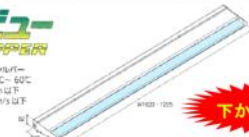

NEW アドビュー

下から照射