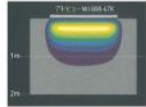

タテヤマアドバンス アドビュー・アドビューL・アドビューUPPER

省電力LEDならではの大幅な節電
一般的なスポット照明と比べて
約80%の削減効果

アドビュー

上から照射

スリキリとした外観を意識したLED電装ユニット

品番	色温度	外形寸法	重量	消費電力	出力電流	LED個数
W1800-67K	昼光色(6700K)	1833x85x165	6.0kg	22w	350mA	18
W1800-53K	昼白色(5300K)					
W1200-67K	昼光色(6700K)	1225x85x165	4.0kg	15w		12
W1200-53K	昼白色(5300K)					

アドビューL

上から照射

最適な配光設計で照射距離2倍

品番	色温度	外形寸法	重量	消費電力	出力電流	LED個数
W1800-67K	昼光色(6500K)	1833x82x230	9.0kg	44w	700mA	18
W1200-67K	昼光色(6500K)	1225x82x230	6.2kg	29w		12

NEW アドビュー

下から照射

サインメディアを下部から照射するアッパータイプ

品番	色温度	外形寸法	重量	消費電力	出力電流	LED個数
W1800-67K	昼光色(6500K)	1833x82x230	9.0kg	44w	700mA	18
W1200-67K	昼光色(6500K)	1225x82x230	6.2kg	29w		12

商品の詳細については各営業担当者まで
お気軽にお問い合わせください。

株式会社アクティブハヤシ
〒501-6002 岐阜県羽島郡岐南町三宅3-264
TEL 058-245-1543 Fax 058-247-4402

三和サインワークス ボラックス3・パワーボラックス・ボラックス

NEW POLLUX3

明るさ
約1.5倍

配光イメージ (1200L)

ボラックス3	品番	外形寸法	重量	消費電力
600L (リアカバー)	POLLUX3-600L-65-SLA	W600xH41.6xD118.5	1.39kg	10w
1200L (リアカバー)	POLLUX3-1200L-65-SLA	W1200xH41.6xD118.5	2.53kg	16w
1800L (リアカバー)	POLLUX3-1800L-65-SLA	W1800xH41.6xD118.5	3.95kg	25w
600T (乳半)	POLLUX3-600T-65-SWA	W600xH73xD66	1.35kg	10w

ボラックス	品番	外形寸法	重量	消費電力
1200T (乳半)	POLLUX-1200T-65-SWA	W1200xH73xD66	2.40kg	13w

Power POLLUX

パワーボラックス	品番	外形寸法	重量	消費電力
1200L	PWR-PLX-1200LC-7067	W1187xH60xD170	3.9kg	29w
1800L	PWR-PLX-1800LC-7067	W1787xH60xD170	5.6kg	42w

ファーストシステム NILE2 (ナイル2)・NILE3 (ナイル3)

NILE2

上下方向に設置可能なウォールウォッシャー配光器具

標準ブラケットセット (上/下)

品番	外形寸法	重量	消費電力
F-NI25-70120-7N	W1186xH51xD130	4.0kg	30w
F-NI25-70030-7N	W2286xH51xD130	1.3kg	8w

NEW NILE3

本体直接設置可能な安価で軽い器具
(ブラケット不要)

品番	外形寸法	重量	消費電力
F-NI3E-70120-8D	W1196xH39xD128	2.6kg	16w
F-NI3E-70180-8D	W1796xH39xD128	3.7kg	22w