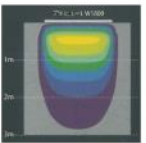

タテヤマアドバンス アドビュー・アドビューL・アドビューUPPER

省電力LEDならではの大幅な節電
一般的なスポット照明と比べて
約80%の削減効果

アドビュー

上から照射

スリキリとした外観を意識したLED電装ユニット

品番	色温度	外形寸法	重量	消費電力	出力電流	LED個数
W1800-67K	昼光色(6700K)	1833x85x165	6.0kg	22w	350mA	18
W1800-53K	昼白色(5300K)					
W1200-67K	昼光色(6700K)	1225x85x165	4.0kg	15w		12
W1200-53K	昼白色(5300K)					

アドビューL

上から照射

最適な配光設計で照射距離2倍

品番	色温度	外形寸法	重量	消費電力	出力電流	LED個数
W1800-67K	昼光色(6500K)	1833x82x230	9.0kg	44w	700mA	18
W1200-67K	昼光色(6500K)	1225x82x230	6.2kg	29w		12

NEW アドビュー

下から照射

サインメディアを下部から照射するアッパータイプ

品番	色温度	外形寸法	重量	消費電力	出力電流	LED個数
W1800-67K	昼光色(6500K)	1833x82x230	9.0kg	44w	700mA	18
W1200-67K	昼光色(6500K)	1225x82x230	6.2kg	29w		12

商品の詳細については各営業担当者まで
お気軽にお問い合わせください。

株式会社アクティブハヤシ
〒501-6002 岐阜県羽島郡岐南町三宅3-264
TEL 058-245-1543 Fax 058-247-4402

三和サインワークス ボラックス3・パワーボラックス・ボラックス

NEW POLLUX3

明るさ
約1.5倍

配光イメージ (1200L)

ボラックス3	品番	外形寸法	重量	消費電力
600L (リアカバー)	POLLUX3-600L-65-SLA	W600xH41.6xD118.5	1.39kg	10w
1200L (リアカバー)	POLLUX3-1200L-65-SLA	W1200xH41.6xD118.5	2.53kg	16w
1800L (リアカバー)	POLLUX3-1800L-65-SLA	W1800xH41.6xD118.5	3.95kg	25w
600T (乳半)	POLLUX3-600T-65-SWA	W600xH73xD66	1.35kg	10w

ボラックス	品番	外形寸法	重量	消費電力
1200T (乳半)	POLLUX-1200T-65-SWA	W1200xH73xD66	2.40kg	13w

Power POLLUX

パワーボラックス	品番	外形寸法	重量	消費電力
1200L	PWR-PLX-1200LC-7067	W1187xH60xD170	3.9kg	29w
1800L	PWR-PLX-1800LC-7067	W1787xH60xD170	5.6kg	42w

ファーストシステム NILE2 (ナイル2)・NILE3 (ナイル3)

NILE2

上下方向に設置可能なウォールウォッシャー配光器具

標準ブラケットセット (上/下)

品番	外形寸法	重量	消費電力
F-NI25-70120-7N	W1186xH51xD130	4.0kg	30w
F-NI25-70030-7N	W2286xH51xD130	1.3kg	8w

NEW NILE3

本体直接設置可能な安価で軽い器具
(ブラケット不要)

品番	外形寸法	重量	消費電力
F-NI3E-70120-8D	W1196xH39xD128	2.6kg	16w
F-NI3E-70180-8D	W1796xH39xD128	3.7kg	22w