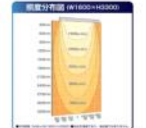

タテヤマアドバンス アドビュー・アドビューL・アドビューUPPER

省電力LEDならではの大幅な節電
一般的なスポット照明と比べて
約80%の削減効果

アドビュー

上から照射

スリキリとした外観を意識したLED電装ユニット

品番	色温度	外形寸法	重量	消費電力	出力電流	LED個数
W1800-67K	昼光色(6700K)	1833x85x165	6.0kg	22w	350mA	18
W1800-53K	昼白色(5300K)					
W1200-67K	昼光色(6700K)	1225x85x165	4.0kg	15w		12
W1200-53K	昼白色(5300K)					

アドビューL

上から照射

最適な配光設計で照射距離2倍

品番	色温度	外形寸法	重量	消費電力	出力電流	LED個数
W1800-67K	昼光色(6500K)	1833x82x230	9.0kg	44w	700mA	18
W1200-67K	昼光色(6500K)	1225x82x230	6.2kg	29w		12

NEW アドビュー

下から照射

サインメディアを下部から照射するアッパータイプ

品番	色温度	外形寸法	重量	消費電力	出力電流	LED個数
W1800-67K	昼光色(6500K)	1833x82x230	9.0kg	44w	700mA	18
W1200-67K	昼光色(6500K)	1225x82x230	6.2kg	29w		12

商品の詳細については各営業担当者まで
お気軽にお問い合わせください。

株式会社アクティブハヤシ
〒501-6002 岐阜県羽島郡岐南町三宅3-264
TEL 058-245-1543 Fax 058-247-4402

三和サインワークス ボラックス3・パワーボラックス・ボラックス

NEW POLLUX3

明るさ
約1.5倍

配光イメージ (1200L)

ボラックス3	品番	外形寸法	重量	消費電力
600L (リアカバー)	POLLUX3-600L-65-SLA	W600xH41.6xD118.5	1.39kg	10w
1200L (リアカバー)	POLLUX3-1200L-65-SLA	W1200xH41.6xD118.5	2.53kg	16w
1800L (リアカバー)	POLLUX3-1800L-65-SLA	W1800xH41.6xD118.5	3.95kg	25w
600T (乳半)	POLLUX3-600T-65-SWA	W600xH73xD66	1.35kg	10w

ボラックス	品番	外形寸法	重量	消費電力
1200T (乳半)	POLLUX-1200T-65-SWA	W1200xH73xD66	2.40kg	13w

Power POLLUX

パワーボラックス	品番	外形寸法	重量	消費電力
1200L	PWR-PLX-1200LC-7067	W1187xH60xD170	3.9kg	29w
1800L	PWR-PLX-1800LC-7067	W1787xH60xD170	5.6kg	42w

ファーストシステム NILE2 (ナイル2)・NILE3 (ナイル3)

NILE2

上下方向に設置可能なウォールウォッシャー配光器具

標準ブラケットセット (上/下)

品番	外形寸法	重量	消費電力
F-NI25-70120-7N	W1186xH51xD130	4.0kg	30w
F-NI25-70030-7N	W2286xH51xD130	1.3kg	8w

NEW NILE3

本体直接設置可能な安価で軽い器具
(ブラケット不要)

品番	外形寸法	重量	消費電力
F-NI3E-70120-8D	W1196xH39xD128	2.6kg	16w
F-NI3E-70180-8D	W1796xH39xD128	3.7kg	22w