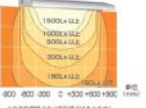

配光イメージ (1200L)